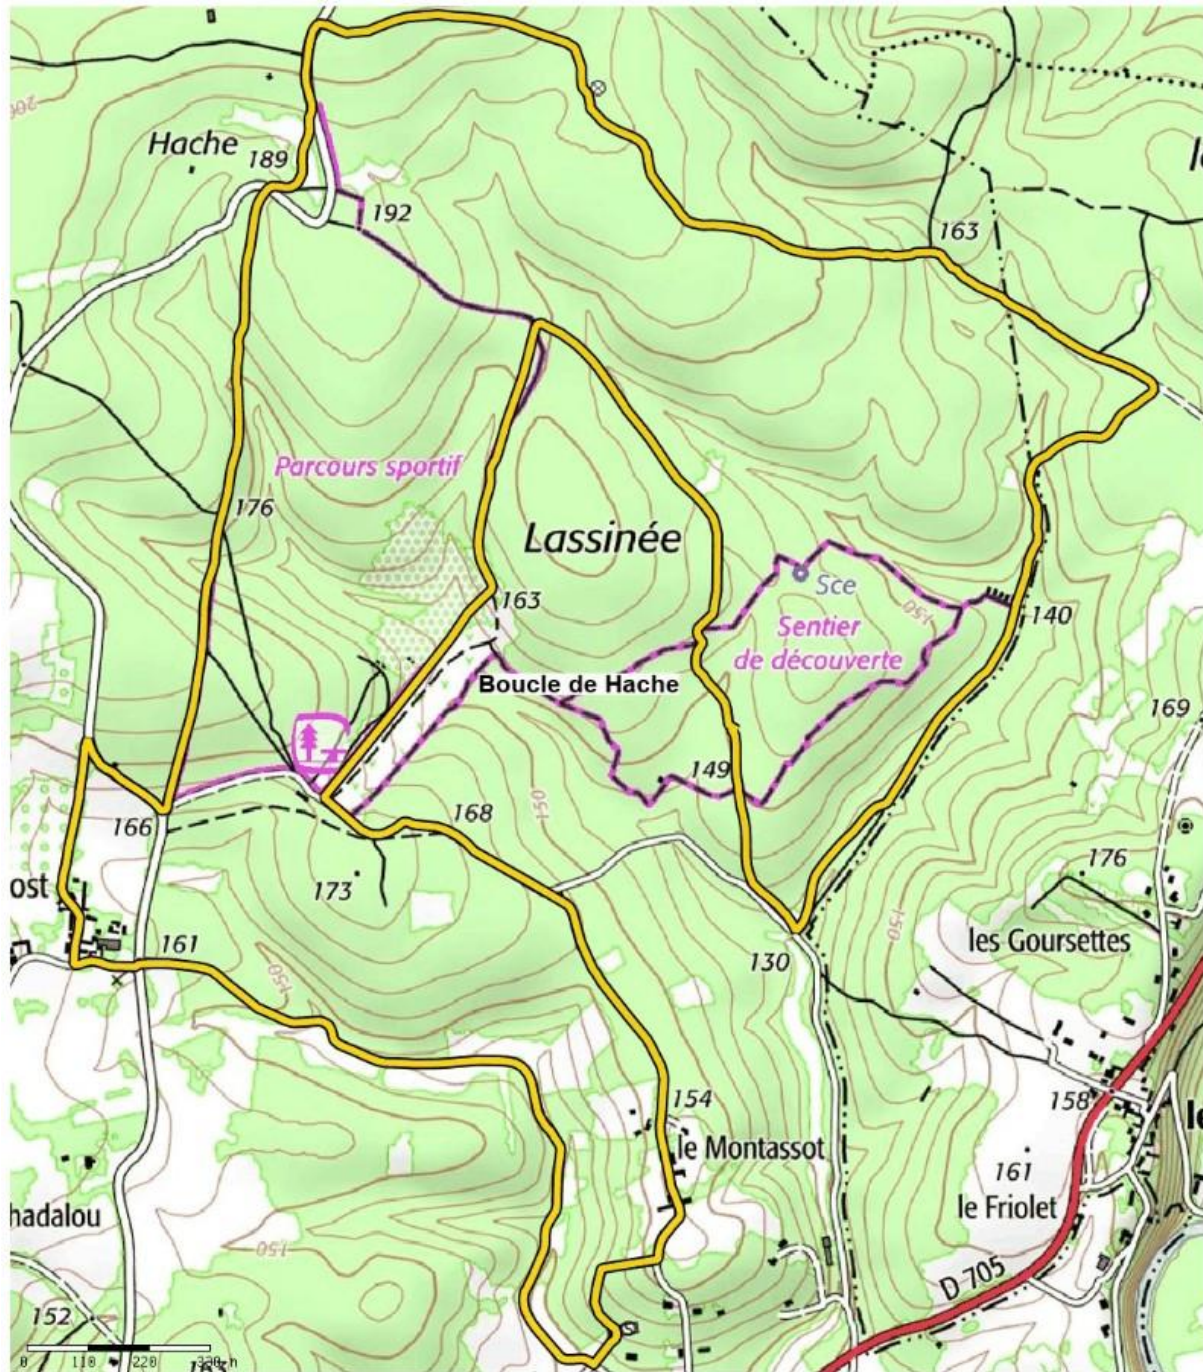

Boucle de Hache

5.5 km pour la boucle de la nature et 13 km pour la boucle de la Hache qui ont un départ commun
départ : N45° 16' 29.1" - E000° 55' 04.8"